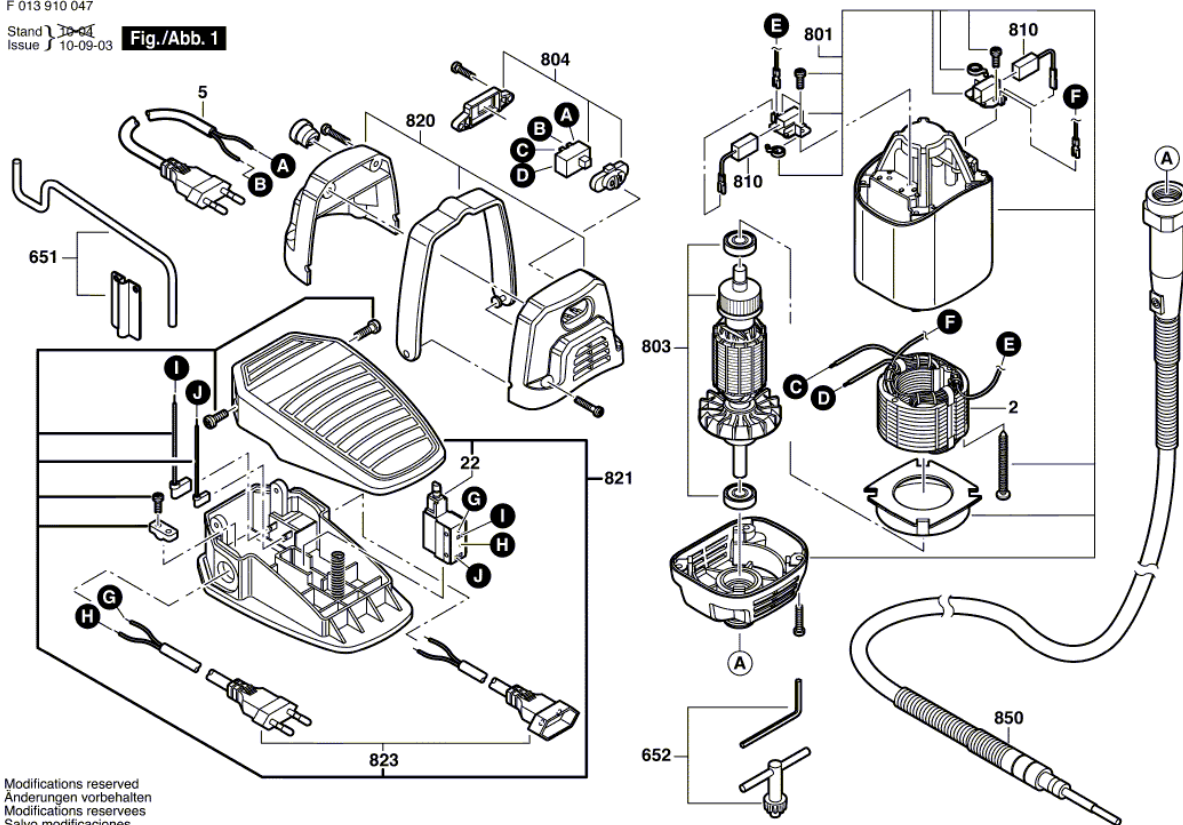

Nákres výrobku - E

F 013 910 047
Stand 10-03
Issue 10-09-03

Fig./Abb. 1