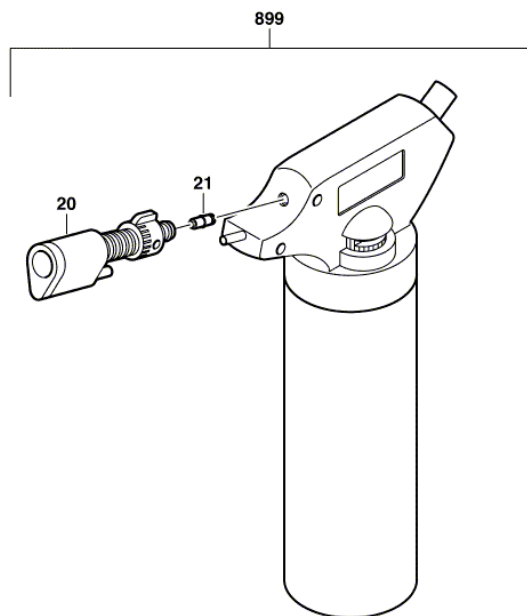

Nákres výrobku - E

F 013 220 045
Stand 08-05-08
Issue 08-05-15 **Fig./Abb. 1**

Änderungen vorbehalten
Modifications reserved
Modificaciones reserves
Salvo modificaciones